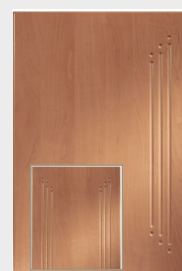

Romeo

Sahara

Silvana

Tango

Texas

Vegas

Gesimse / Lichtblenden *
Cornice / Barn Doors*¹

Gesimse Standard 28 mm / Cornice Standard 28 mm