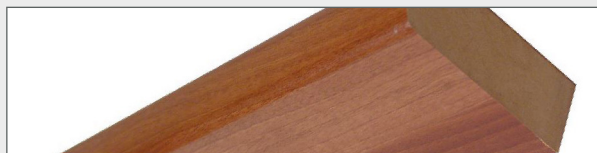

Romeo

Sahara

Silvana

Tango

Texas

Vegas

Gesimse / Lichtblenden *
Cornice / Barn Doors*¹

Gesimse Standard 28 mm / Cornice Standard 28 mm